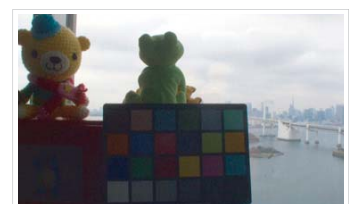

Option

- ■HD-SDI リピーター
- ■HD-SDI レシーバー
- ■HD-SDI デジタルレコーダー
- ■特殊偏光レンズ

補正なし