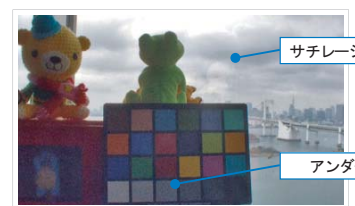

補正あり

サテレーション補正

アンダー補正