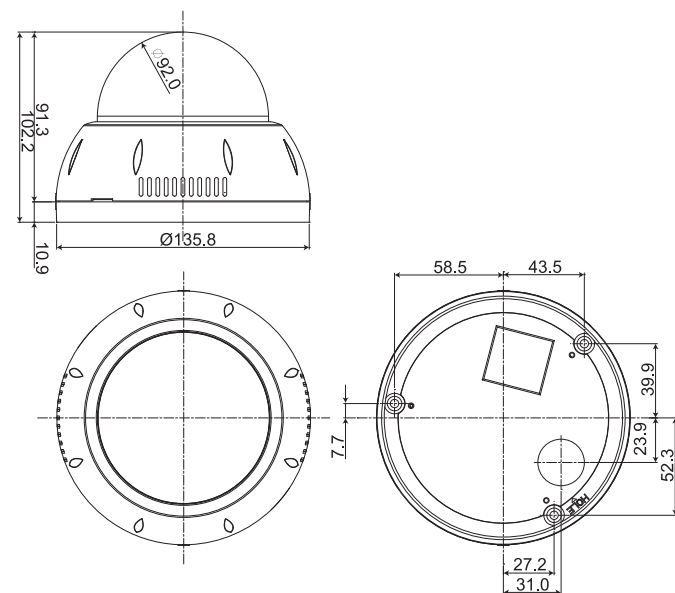

ハイブリッドIPカラードームカメラ **IDC4000T**

本体希望小売価格 オープン価格

外形寸法

単位:mm

特長

- プログレッシブ 1/4" CMOS センサー
- VGA、固定レンズ (f=3.8、F2.0)
- 3軸方向調整機構
- デュアルストリーム MJPEG/MPEG4
- 解像度 VGA 最大 30fps、音声単方向 (PCM)
- ローカルストレージサポート、イーサネット 10/100Base-T
- PoE サポート

製品仕様

カメラ	信号形式	プログレッシブ イメージ プロセッシング
	走査方式	4:3 プログレッシブ
	イメージセンサー	プログレッシブ 1/4" CMOS センサー
	同期方式	内部同期
	有効画素数	640 (H) × 480 (V)
	映像信号出力	1.0Vp-p (BNC 75Ω、コンポジット)
	レンズ	固定レンズ (f=3.8、F2.0)
	最低被写体照度	1Lux
	逆光補正	ON/OFF
	フリッカーレス	ON/OFF
	ホワイトバランス	オート / マニュアル
	露出	オート / マニュアル
	機能	垂直 / 水平フリップ、カラー / 白黒切り換え
	電子シャッター	1/3.7 ~ 1/180 (8段階)
映像 / 音声	圧縮方式	MJPEG/MPEG4
	フレームレート	30fps
	解像度	VGA (640×480)、QVGA (320×240)
	ビデオストリーミング	VGA/QVGA: デュアルモード (MPEG4+MJPEG)
	画像設定	圧縮レベル、ブライトネス、シャープネス、ホワイトバランス設定可能
ネットワーク	プロトコル	IPv4、HTTP、TCP、RTSP、RTP、RTCP、UDP、SMTP、FTP、ICMP、DHCP、UPnP、Bonjour、ARP、DNS、DDNS
	DDNS サポート	1.CNB DDNS 2.DynDNS.org
	LAN インターフェース	イーサネット 10/100Base-T (RJ-45タイプ)
	PoE サポート	IEEE802.3af 準拠
セキュリティ	アクセスレベル設定	複数のユーザーアクセスはパスワードにて保護
アラーム & イベントマネジメント	画像検知	動作検知 (1エリア設定可能)
	センサー検知	センサー入力、アラーム出力
	イベント発生時の対応	JPEG画像をFTPサーバーへアップロード / メールで送信
モニタリング	同時接続数	最大 5
	ブラウザ	Internet Explorer 6.0 又はそれ以上
	PC 専用ソフト	CMS
	スマートフォン	Xnet Smart Viewer (Android/iPhone)
メンテナンス	システムアップグレード	HTTPによりアップグレード可能

裏面に続きます

※仕様および外観は、改良のため予告なく変更することがあります。

製品仕様(つづき)

機器動作	動作保証温度	0°C~+40°C
	パン/チルト/水平	レンズの3軸調整
	電源・電圧	DC12V 最大5W
	寸法	φ135.8×102.2(高さ) φ92.0(ドーム径)mm

■販売元

■お問い合わせ先

TP **TENPO**
PLANNING 株式会社 店舗プランニング

〒151-0061 東京都渋谷区初台1-46-3 シモモビル2F
TEL 03-3378-4901(代) FAX 03-3378-4906
<http://www.tenpo.co.jp>