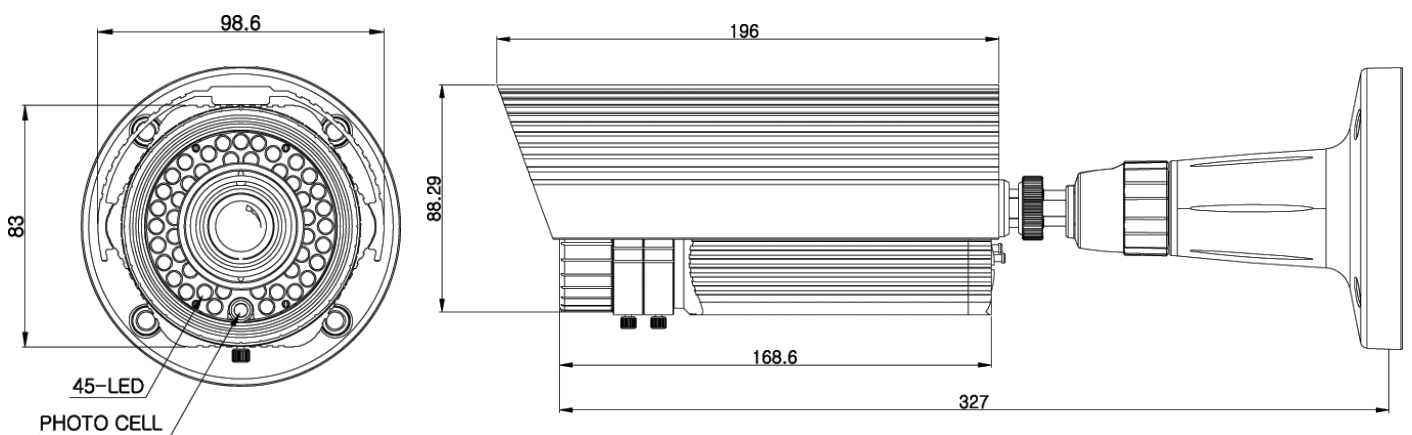

HD-SDI屋外赤外線LED内蔵カメラ KPC-HDN720M

Certificate
#CC20111127-2

Fine Eye

特長

- HD-SDI 1080p(1920×1080)屋外用赤外線 LED 内蔵カメラ
- 1/3 インチ SONY 2.1 メガピクセル CMOS プログレッシブ・イメージセンサー
- ビデオ出力：HD-SDI、TV-OUT(NTSC/PAL 選択可能)
- S/N 比：50dB 以下
- 赤外線 LED 45 個内蔵、赤外線照射距離 Wide：30m、Tele：20m
- 最低被写体照度：0 ルクス(白黒：赤外線 LED ON)、1.0 ルクス(カラー)
- 赤外線フィルターなし(ICR)のトゥルー・デイ&ナイト機能
- メガ・ピクセル・バリフォーカル・レンズ(3.0mm～9.0mm)
- 簡単レンズ外部調整(ズーム&フォーカス)
- 便利な OSD(オン・スクリーン・ディスプレイ)メニュー
- 保護等級(防塵・防水) IP67
- DC12V / AC24V デュアル電源
- CE、FCC、KC、HDcctv 規格認証

製品仕様 (KPC-HDN720M)

項目		KPC-HDN720M		
カメラ	撮像素子	1/3 インチ 2.1 メガピクセル プログレッシブ・カラー・CMOS		
	有効画素数	2096(H) × 1561(V)		
	走査方式	プログレッシブ・スキャン		
映像	最低被写体照度	カラー	1.0ルクス	
		白黒	0ルクス(赤外線 LED ON)	
	S/N 比	50dB 以下		
	出力モード	HD-SDI	720p@30fps、720p@60fps、720p@25fps、720p@50fps 1080i@60fps、1080i@50fps、 1080p@30fps、1080p@60fps、1080p@25fps、1080p@50fps	
		TV 出力	NTSC/PAL 選択	
	出力	HD-SDI	1.0Vp-p コンポジット (75Ω)	
	レンズ	バリフォーカルレンズ	3.0mm～9.0mm(F=1.4)	
	レンズコントロール	DC アイリス / マニュアルアイリス		
制御方法	OSD(オン・スクリーン・ディスプレイ)			
機能	シャッター・スピード	AUTO / MANUAL		
	フリッカーレス	OFF / 50Hz / 60Hz		
	ブライトネス	0～255		
	BLC(逆光補正)	ON / OFF		
	AGC(オート・ゲイン・コントロール)	0～186		
	WDR(ワイド・ダイナミック・レンジ)	ON / OFF		
	ホワイト・バランス	ATW / SPECIFIC COLOR / PUSH / MANUAL		
	デイ&ナイト	ツール・デイ&ナイト		
	赤外線 LED	45 個、850nm		
	赤外線照射距離	最大 30m(Wide)、20m(Tele)		
電源電圧	DC12V±10% / AC24V±10%			
消費電力	DC12V 最大 1.1A			
	AC24V 最大 12W			
外形寸法 (カメラ本体)	φ83.0×168.6mm			
重量	約 2Kg			
動作環境	動作温度/湿度	-10°C～50°C / 20%RH～80%RH		
保管環境	保管温度/湿度	-20°C～70°C / 20%RH～95%RH		
保護等級	IP67			
規格認証	CE、FCC、KC、HDcctv			

外形寸法

単位:mm