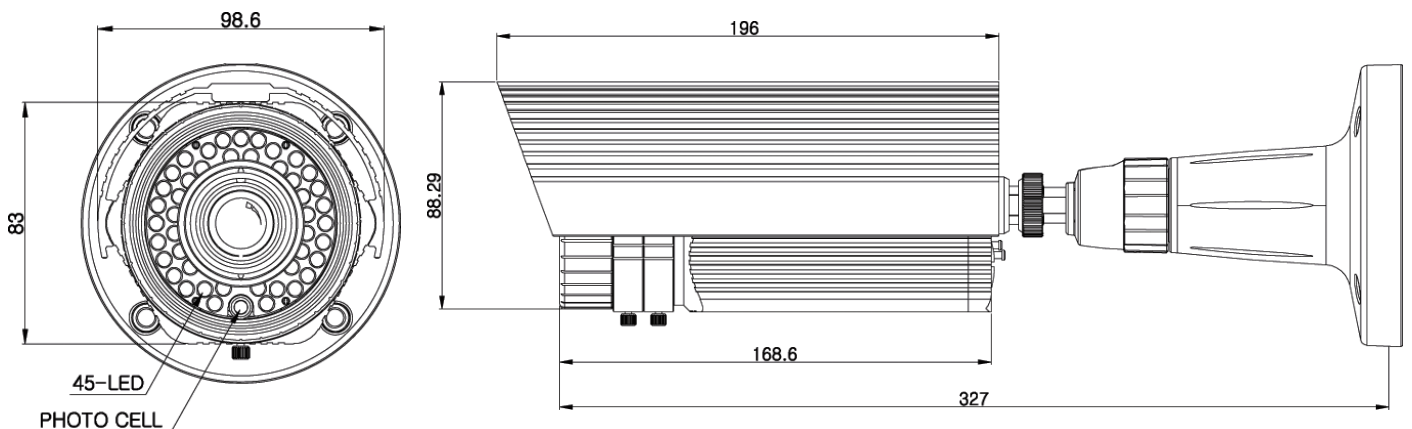

# 製品仕様 (KPC-HDN720M)

項目		KPC-HDN720M		
カメラ	撮像素子	1/3 インチ 2.1 メガピクセル プログレッシブ・カラー・CMOS		
	有効画素数	2096(H) × 1561(V)		
	走査方式	プログレッシブ・スキャン		
映像	最低被写体照度	カラー	1.0ルクス	
		白黒	0ルクス(赤外線 LED ON)	
	S/N 比	50dB 以下		
	出力モード	HD-SDI	720p@30fps、720p@60fps、720p@25fps、720p@50fps 1080i@60fps、1080i@50fps、 1080p@30fps、1080p@60fps、1080p@25fps、1080p@50fps	
		TV 出力	NTSC/PAL 選択	
	出力	HD-SDI	1.0Vp-p コンポジット (75Ω)	
	レンズ	バリアフォーカルレンズ	3.0mm～9.0mm(F=1.4)	
	レンズコントロール	DC アイリス / マニュアルアイリス		
制御方法	OSD(オン・スクリーン・ディスプレイ)			
機能	シャッター・スピード	AUTO / MANUAL		
	フリッカーレス	OFF / 50Hz / 60Hz		
	ブライトネス	0～255		
	BLC(逆光補正)	ON / OFF		
	AGC(オート・ゲイン・コントロール)	0～186		
	WDR(ワイド・ダイナミック・レンジ)	ON / OFF		
	ホワイト・バランス	ATW / SPECIFIC COLOR / PUSH / MANUAL		
	デイ&ナイト	トゥルー・デイ&ナイト		
	赤外線 LED	45 個、850nm		
	赤外線照射距離	最大 30m(Wide)、20m(Tele)		
電源電圧	DC12V±10% / AC24V±10%			
消費電力	DC12V 最大 1.1A			
	AC24V 最大 12W			
外形寸法 (カメラ本体)	φ83.0×168.6mm			
重量	約 2Kg			
動作環境	動作温度/湿度	-10°C～50°C / 20%RH～80%RH		
保管環境	保管温度/湿度	-20°C～70°C / 20%RH～95%RH		
保護等級	IP67			
規格認証	CE、FCC、KC、HDcctv			

## 外形寸法

単位:mm