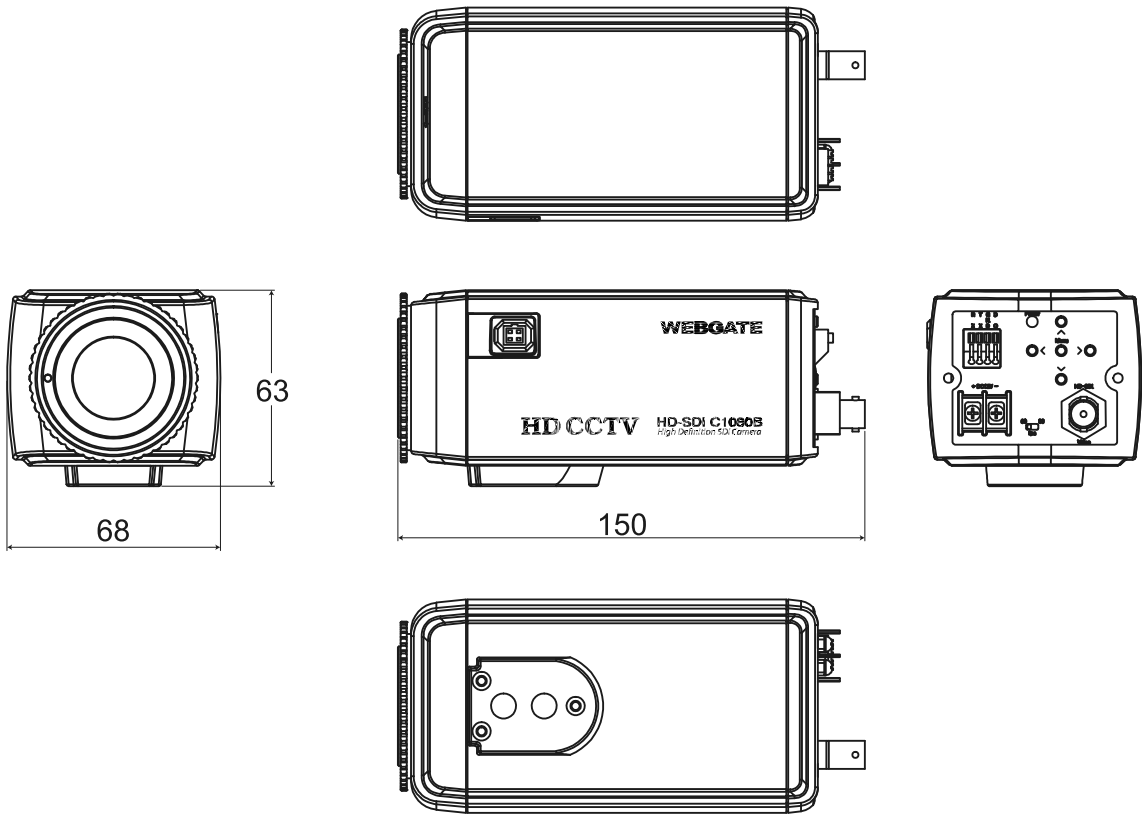

【 仕 様 書 】

型番：C1080B

仕 様		内 容
撮像素子		1/3インチ 2.1メガ・ピクセルCMOS
総解像度		1920(H)×1080(V)=2.1メガ・ピクセル
走査方式		プログレッシブ・スキャン
最低被写体照度	白黒	0.0005ルクス @50IRE、F1.2、3100K、AGC:10、DSS:OFF
	カラー	0.2ルクス @50IRE、F1.2、3100K、AGC:10、DSS:OFF
レンズ	マウント	CS/C(リングアダプター)
	フィルター	トゥルー・デイ&ナイト(ICR)
	タイプ	DCオートアイリス、マニュアル
ビデオ出力	出力	1系統(BNC 1.0Vp-p、75Ω)、
	解像度	1080p 30/25fps、720p 60/50fps(クリッピング)
	HD-SDI	SMPTE 292M準拠
	伝送距離	約120m/5C-FB、約100m/5C-2V
ビデオ制御方法		OSD(5押しボタン)、DVR、CMS(コントロールセンター)
AGC		1～10段階
反転		水平 / 垂直
WDR		OFF、0～4セットアップ
BLC		OFF、LOW、MIDDLE、HIGH
ACE		OFF、ON
DNR		OFF、LOW、MIDDLE、HIGH
DSS		OFF、ON(×2～×10)
ホワイトバランス		AUTO、PRESET、MANUAL
電子シャッター		INDOOR、OUTDOOR、INDOOR-ANTI BLUR、 OUTDOOR-ANTI BLUR、MANUAL(12段階)、ANTI-FLICKER
DZOOM		0～16ステップ
レンズシェーディング		OFF、ON
HLC		0～10ステップ
プライバシー		OFF/ON(28箇所)
スマートIR		—
赤外線LED		—
RS-232		デバッグ
RS-485		ファームウェア・アップグレード / OSD操作
外部ライト用ストロボ信号		TTLレベル
電源電圧		DC 12V±10%、4W
外形寸法		68(幅)×150(奥行)×63(高さ)mm
重量		350g(レンズを除く)
動作温度 / 湿度		-10℃～+50℃ / 0% RH～80% RH
保証等級		—
規格認証		KCC、FCC(クラスA)、CE、RoHS、HDcctv

※仕様および外観は、改良のため予告なく変更することがあります。

株式会社 店舗プランニング

作成日

2014/01/22

WEBGATE

【仕様書】

型番：C1080B

単位:mm