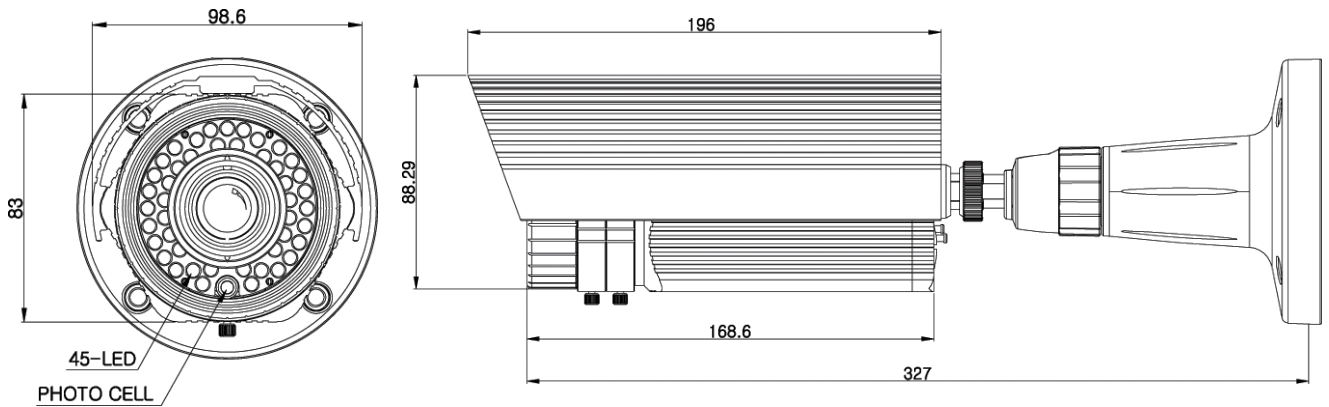

# 【 仕 様 書 】

型番：KPC-HDN720M

単位:mm

※仕様および外観は、改良のため予告なく変更することがあります。

株式会社 店舗プランニング

作成日

2012/06/14