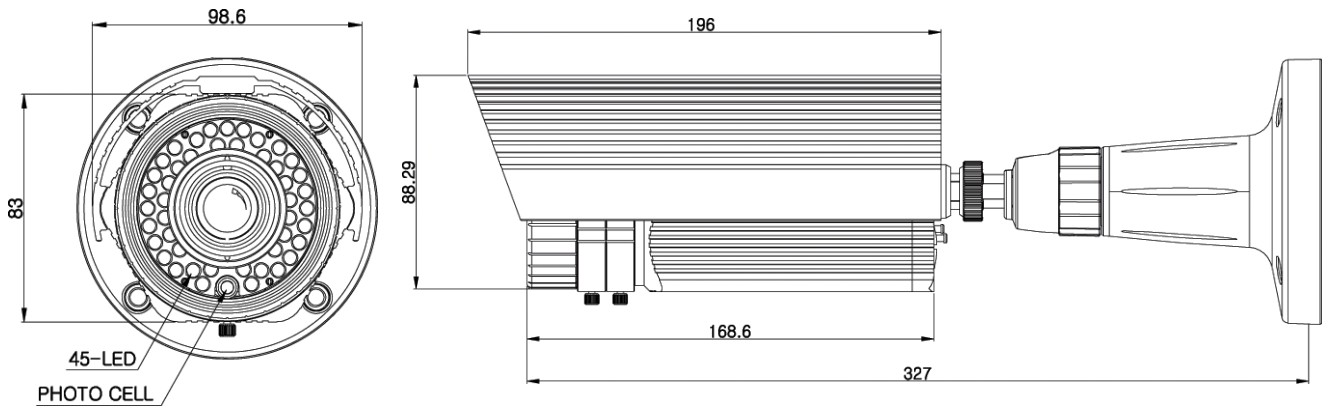

※仕様および外観は、改良のため予告なく変更することがあります。

株式会社 店舗プランニング

作成日

2012/06/14

【 仕 様 書 】

型番：KPC-HDN720M

単位:mm

※仕様および外観は、改良のため予告なく変更することがあります。