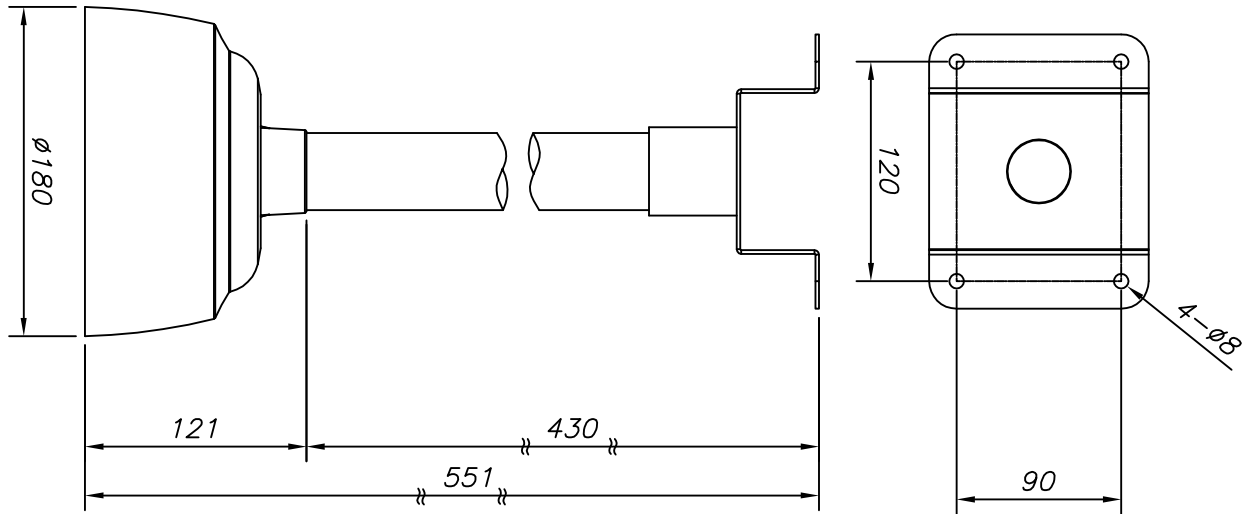

【仕様書】

型番:KA-CPP200M

※仕様および外観は、改良のため予告なく変更することがあります。

株式会社 店舗プランニング

作成日

2017/01/10