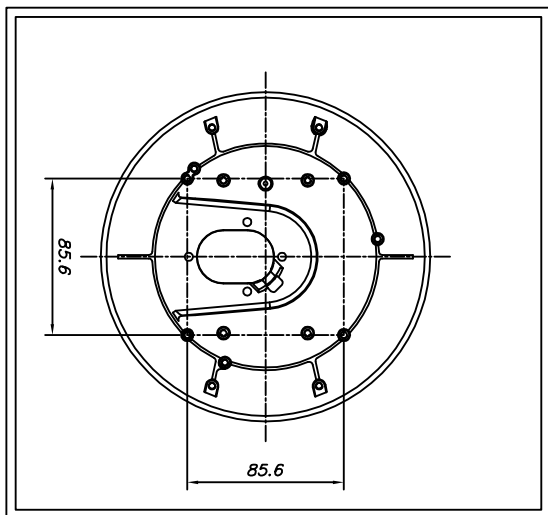

【仕様書】

型番:KA-CPP200M

※仕様および外観は、改良のため予告なく変更することがあります。

株式会社 店舗プランニング

作成日

2017/01/10