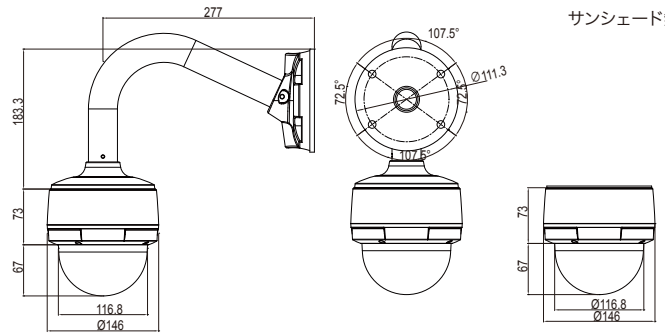

外形寸法は裏面にございます。

外形寸法

サンシェード有

サンシェード無

■販売元

■お問い合わせ先

TENPO PLANNING 株式会社 店舗プランニング

〒151-0061 東京都渋谷区初台1-46-3 シモトビル2F