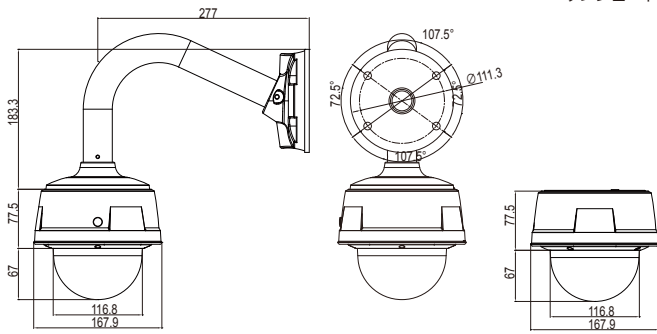

レンズ	
ズーム比	光学12倍、デジタル12倍(最大144倍)
ズームコントロール範囲	1倍~144倍(12倍以上はデジタルズーム)
焦点距離	f=3.68(ワイド)~43.53(テレ)mm
アイリス動作範囲	F1.65(ワイド)~F1.99(テレ)
パン/チルト	
パン/チルト 範囲	パン:360°エンドレス回転 チルト:-5°~185°(オートフリップ), -5°~95°(ノーマル)
パン/チルト スピード	プリセット:360°/秒、マニュアル:0.05~360°/秒(ズーム比) スイング:1~180°/秒

外形寸法は裏面にございます。

外形寸法

サンシェード有

サンシェード無

■販売元

■お問い合わせ先

TENPO PLANNING 株式会社 店舗プランニング

〒151-0061 東京都渋谷区初台1-46-3 シモトビル2F