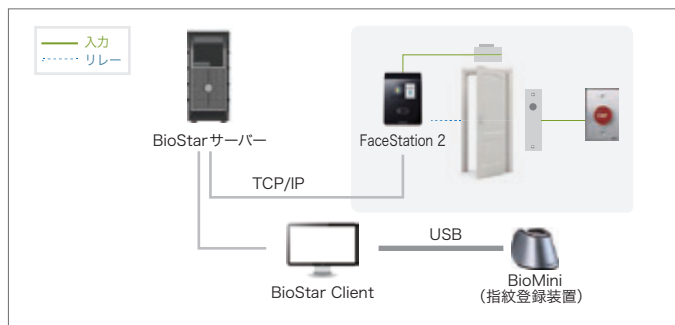

最高の動作照度

- ・0~25,000ルクスの動作照度
- ・使用可能な最高の照度
- ・すべての屋内の照明条件、及び完全な暗闇をカバー

セキュリティ強化

- ・顔検出: IRベースの画像解析により、印刷画像やLCDによるなりすましを防止
- ・Android 5.0 Lollipopによるセキュリティ強化
- ・高品質の画像ログ

マルチRFIDカードの読み取り

- ・LF(125kHz)、HF(13.56MHz)デュアルバンド
- ・HID multiCLASSがサポートするすべてのカードタイプを読み取り
  (EM / HID Prox / MIFARE / iCLASS / DESFire / FeliCa / NFC)

人間工学とユーザーの利便性

- ・拡張高さ範囲: 145cm~210cm
- ・車椅子利用者や子ども向け傾斜型ブラケット
- ・Android 5.0 Lollipopベースの直感的なGUI
- ・面接登録手続きの改善

仕様

カテゴリ	項目	FS2-D	FS2-AWB
認証情報	生体認証	顔認証	
	RF オプション	125kHz: EM 13.56MHz: MIFARE, MIFARE Plus, DESFire/EV1, FeliCa, NFC	(すべてのFS2-D's RFタイプを含む) 125kHz:HID Prox 13.56MHz: iCLASS SE/SR 2.4GHz: BLE
一般	RF読み取り範囲*	MIFARE/DESFire/iCLASS: 50 mm EM/HID Prox/Felica: 30 mm, BLE: 50 mm	
	CPU	1.4 GHzクアッドコア	
	メモリー	Flash(8GB) + RAM(1GB)	
	LCDタイプ	4インチカラー TFT LCD	
	LCD解像度	800 x 480ピクセル	
	赤外線LED	140 ea	
	サウンド	サウンド24ビット音声DSP(エコーキャンセレーション)	
	動作温度	-20°C ~ 50°C	
	動作湿度	0% ~ 80%, 結露なきこと	
	寸法	141(幅)×164(高さ)×125(奥行き)mm	
	重量	デバイス:548g, フラケット:74g(ワッシャーとボルトを含む)	
	認証	CE, FCC, KC, RoHS, REACH, WEEE, BT SIG	
	電源	DC12V, 2.5 A	
顔認証	イメージ寸法	720 x 480ピクセル	
容量	ライブフェイス検出	サポート	
	最大ユーザー数	30,000 (1:1), 3,000(1:N)	
インターフェイス	最大ログ数	5,000,000 (テキスト), 50,000 (イメージ)	
	Wi-Fi	IEEE 802.11 b/g (FS2-AWBのみ)	
	イーサネット	サポート(10/100/1000 Mbps, auto MDI/MDI-X)	
	RS-485	1ch HostまたはSlave(選択可能)	
	Wiegand	入力1ch, 出力1ch	
	TTL入力	入力1ch	
	リレー	リレー x1	
	USB	USB 2.0 (ホスト)	
タンパー	サポート		
ビデオ通話	SIPベースのVoIP(ビデオ+音声)		

システム構成

・スタンドアローン