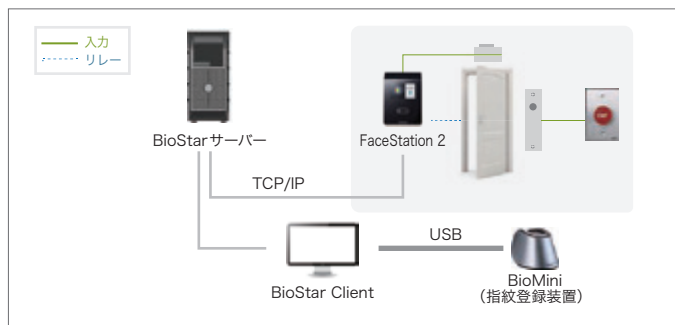

最高の動作照度

- ・0~25,000ルクスの動作照度
- ・使用可能な最高の照度
- ・すべての屋内の照明条件、及び完全な暗闇をカバー

セキュリティ強化

- ・顔検出: IRベースの画像解析により、印刷画像やLCDによるなりすましを防止
- ・Android 5.0 Lollipopによるセキュリティ強化
- ・高品質の画像ログ

マルチRFIDカードの読み取り

- ・LF(125KHz)、HF(13.56MHz)デュアルバンド
- ・HID multiCLASSがサポートするすべてのカードタイプを読み取り(EM / HID Prox / MIFARE / iCLASS / DESFire / FeliCa / NFC)

人間工学とユーザーの利便性

- ・拡張高さ範囲: 145cm~210cm
- ・車椅子利用者や子ども向け傾斜型ブラケット
- ・Android 5.0 Lollipopベースの直感的なGUI
- ・面接登録手続きの改善

仕様

カテゴリ	項目	FS2-D	FS2-AWB
認証情報	生体認証	顔認証	
	RF オプション	125kHz: EM 13.56MHz: MIFARE, MIFARE Plus, DESFire/EV1, FeliCa, NFC	(すべてのFS2-D's RFタイプを含む) 125kHz:HID Prox 13.56MHz: iCLASS SE/SR 2.4GHz: BLE
一般	RF読み取り範囲*	MIFARE/DESFire/iCLASS: 50 mm EM/HID Prox/Felica: 30 mm, BLE: 50 mm	
	CPU	1.4 GHzクアッドコア	
	メモリー	Flash(8GB) + RAM(1GB)	
	LCDタイプ	4インチカラー TFT LCD	
	LCD解像度	800 x 480ピクセル	
	赤外線LED	140 ea	
	サウンド	サウンド24ビット音声DSP(エコーキャンセレーション)	
	動作温度	-20°C ~ 50°C	
	動作湿度	0% ~ 80%, 結露なきこと	
	寸法	141(幅)×164(高さ)×125(奥行き)mm	
	重量	デバイス:548g、ブラケット:74g(ワッシャーとボルトを含む)	
	認証	CE, FCC, KC, RoHS, REACH, WEEE, BT SIG	
	電源	DC24V, 2.5 A	
顔認証	イメージ寸法	720 x 480ピクセル	
容量	ライブフェイス検出	サポート	
	最大ユーザー数	30,000 (1:1), 3,000(1:N)	
インターフェイス	最大ログ数	5,000,000 (テキスト), 50,000 (イメージ)	
	Wi-Fi	IEEE 802.11 b/g (FS2-AWBのみ)	
	イーサネット	サポート(10/100/1000 Mbps, auto MDI/MDI-X)	
	RS-485	1ch HostまたはSlave(選択可能)	
	Wiegand	入力1ch, 出力1ch	
	TTL入力	入力1ch	
	リレー	リレー x1	
	USB	USB 2.0 (ホスト)	
タンパー	サポート		
ビデオ通話	SIPベースのVoIP(ビデオ+音声)		

システム構成

・スタンドアローン