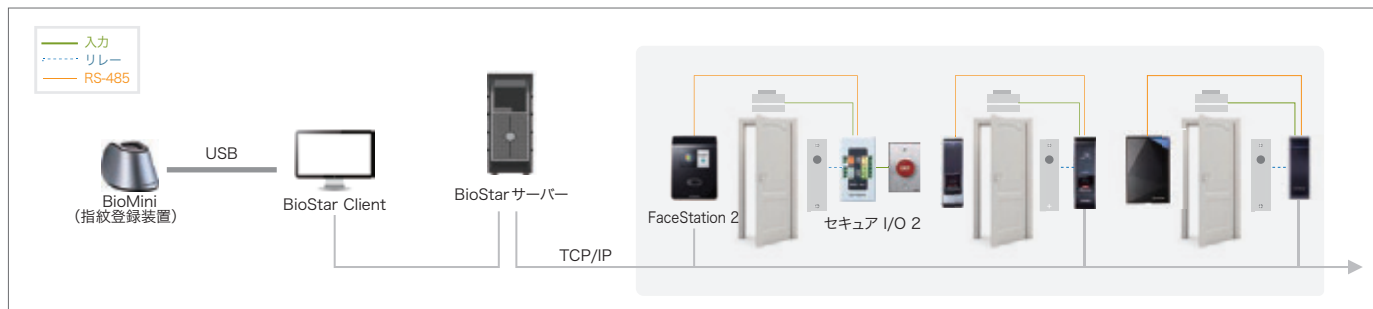

人間工学とユーザーの利便性

- ・拡張高さ範囲: 145cm~210cm
- ・車椅子利用者や子ども向け傾斜型ブラケット
- ・Android 5.0 Lollipopベースの直感的なGUI
- ・面接登録手続きの改善

仕様

カテゴリ	項目	FS2-D	FS2-AWB
認証情報	生体認証	顔認証	
	RF オプション	125kHz: EM 13.56MHz: MIFARE, MIFARE Plus, DESFire/EV1, FeliCa, NFC	(すべてのFS2-D's RFタイプを含む) 125kHz:HID Prox 13.56MHz: iCLASS SE/SR 2.4GHz: BLE
一般	RF読み取り範囲*	MIFARE/DESFire/iCLASS: 50 mm EM/HID Prox/Felica: 30 mm, BLE: 50 mm	
	CPU	1.4 GHzクアッドコア	
	メモリー	Flash(8GB) + RAM(1GB)	
	LCDタイプ	4インチカラー TFT LCD	
	LCD解像度	800 x 480ピクセル	
	赤外線LED	140 ea	
	サウンド	サウンド24ビット音声DSP(エコーキャンセレーション)	
	動作温度	-20°C ~ 50°C	
	動作湿度	0% ~ 80%, 結露なきこと	
	寸法	141(幅)×164(高さ)×125(奥行き)mm	
	重量	デバイス:548g、ブラケット:74g(ワッシャーとボルトを含む)	
	認証	CE, FCC, KC, RoHS, REACH, WEEE, BT SIG	
	電源	DC24V, 2.5 A	
顔認証	イメージ寸法	720 x 480ピクセル	
容量	ライブフェイス検出	サポート	
	最大ユーザー数	30,000 (1:1), 3,000(1:N)	
インターフェイス	最大ログ数	5,000,000 (テキスト), 50,000 (イメージ)	
	Wi-Fi	IEEE 802.11 b/g (FS2-AWBのみ)	
	イーサネット	サポート(10/100/1000 Mbps, auto MDI/MDI-X)	
	RS-485	1ch HostまたはSlave(選択可能)	
	Wiegand	入力1ch, 出力1ch	
	TTL入力	入力1ch	
	リレー	リレー x1	
	USB	USB 2.0 (ホスト)	
タンパー	サポート		
ビデオ通話	SIPベースのVoIP(ビデオ+音声)		

システム構成

・スタンドアローン

・スタンドアローン:セキュア

・分散型アクセス制御システム

TENPO PLANNING 株式会社店舗プランニング

〒151-0061 東京都渋谷区初台1-46-3 シモモビル2F
TEL:03-3378-4901 FAX:03-3378-4906