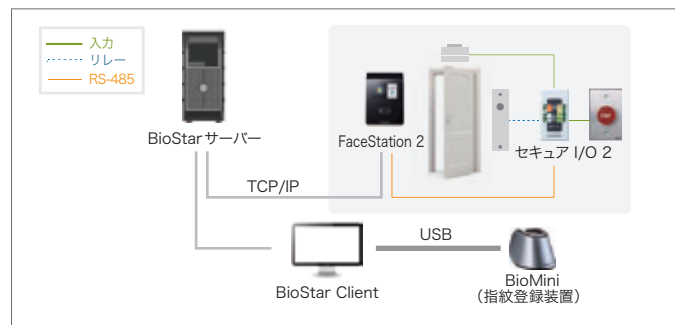

・スタンドアローン:セキュア