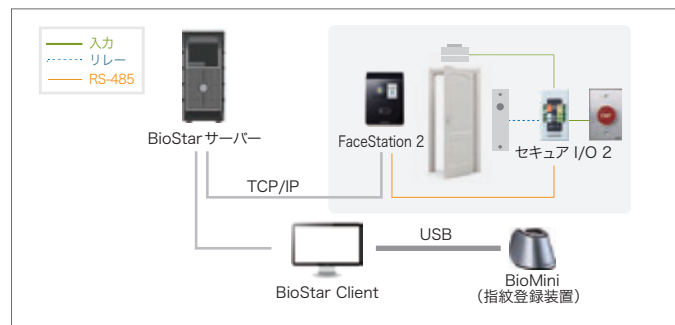

・スタンドアローン:セキュア