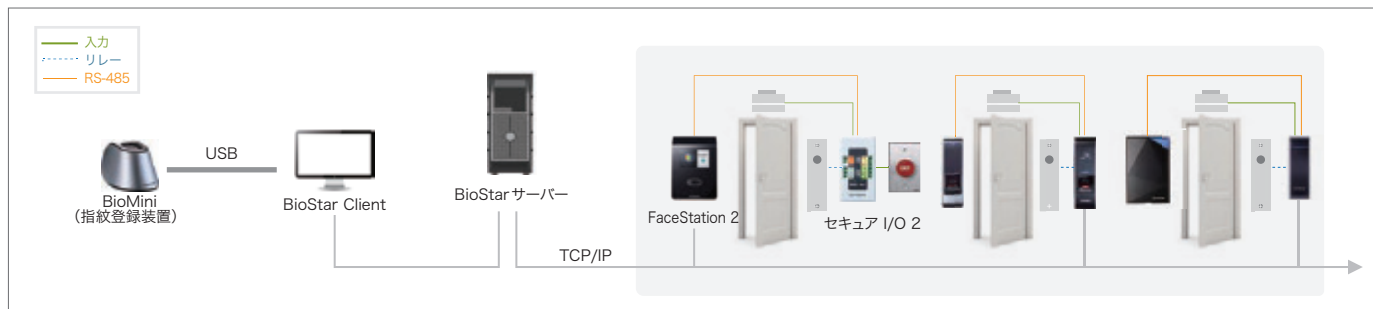

人間工学とユーザーの利便性

- ・拡張高さ範囲: 145cm~210cm
- ・車椅子利用者や子ども向け傾斜型ブラケット
- ・Android 5.0 Lollipopベースの直感的なGUI
- ・面接登録手続きの改善

仕様

カテゴリ	項目	FS2-D	FS2-AWB
認証情報	生体認証	顔認証	
	RF オプション	125kHz: EM 13.56MHz: MIFARE, MIFARE Plus, DESFire/EV1, FeliCa, NFC	(すべてのFS2-D's RFタイプを含む) 125kHz:HID Prox 13.56MHz: iCLASS SE/SR 2.4GHz: BLE
一般	RF読み取り範囲*	MIFARE/DESFire/iCLASS: 50 mm EM/HID Prox/Felica: 30 mm, BLE: 50 mm	
	CPU	1.4 GHzクアッドコア	
	メモリー	Flash(8GB) + RAM(1GB)	
	LCDタイプ	4インチカラー TFT LCD	
	LCD解像度	800 x 480ピクセル	
	赤外線LED	140 ea	
	サウンド	サウンド24ビット音声DSP(エコーキャンセレーション)	
	動作温度	-20°C ~ 50°C	
	動作湿度	0% ~ 80%, 結露なきこと	
	寸法	141(幅)×164(高さ)×125(奥行き)mm	
	重量	デバイス:548g, フラケット:74g(ワッシャーとボルトを含む)	
	認証	CE, FCC, KC, RoHS, REACH, WEEE, BT SIG	
	電源	DC12V, 2.5 A	
顔認証	イメージ寸法	720 x 480ピクセル	
容量	ライブフェイス検出	サポート	
	最大ユーザー数	30,000 (1:1), 3,000(1:N)	
インターフェイス	最大ログ数	5,000,000 (テキスト), 50,000 (イメージ)	
	Wi-Fi	IEEE 802.11 b/g (FS2-AWBのみ)	
	イーサネット	サポート(10/100/1000 Mbps, auto MDI/MDI-X)	
	RS-485	1ch HostまたはSlave(選択可能)	
	Wiegand	入力1ch, 出力1ch	
	TTL入力	入力1ch	
	リレー	リレー x1	
	USB	USB 2.0 (ホスト)	
タンパー	サポート		
ビデオ通話	SIPベースのVoIP(ビデオ+音声)		

システム構成

・スタンドアローン

・スタンドアローン:セキュア

・分散型アクセス制御システム

TENPO PLANNING 株式会社店舗プランニング

〒151-0061 東京都渋谷区初台1-46-3 シモモビル2F
TEL:03-3378-4901 FAX:03-3378-4906