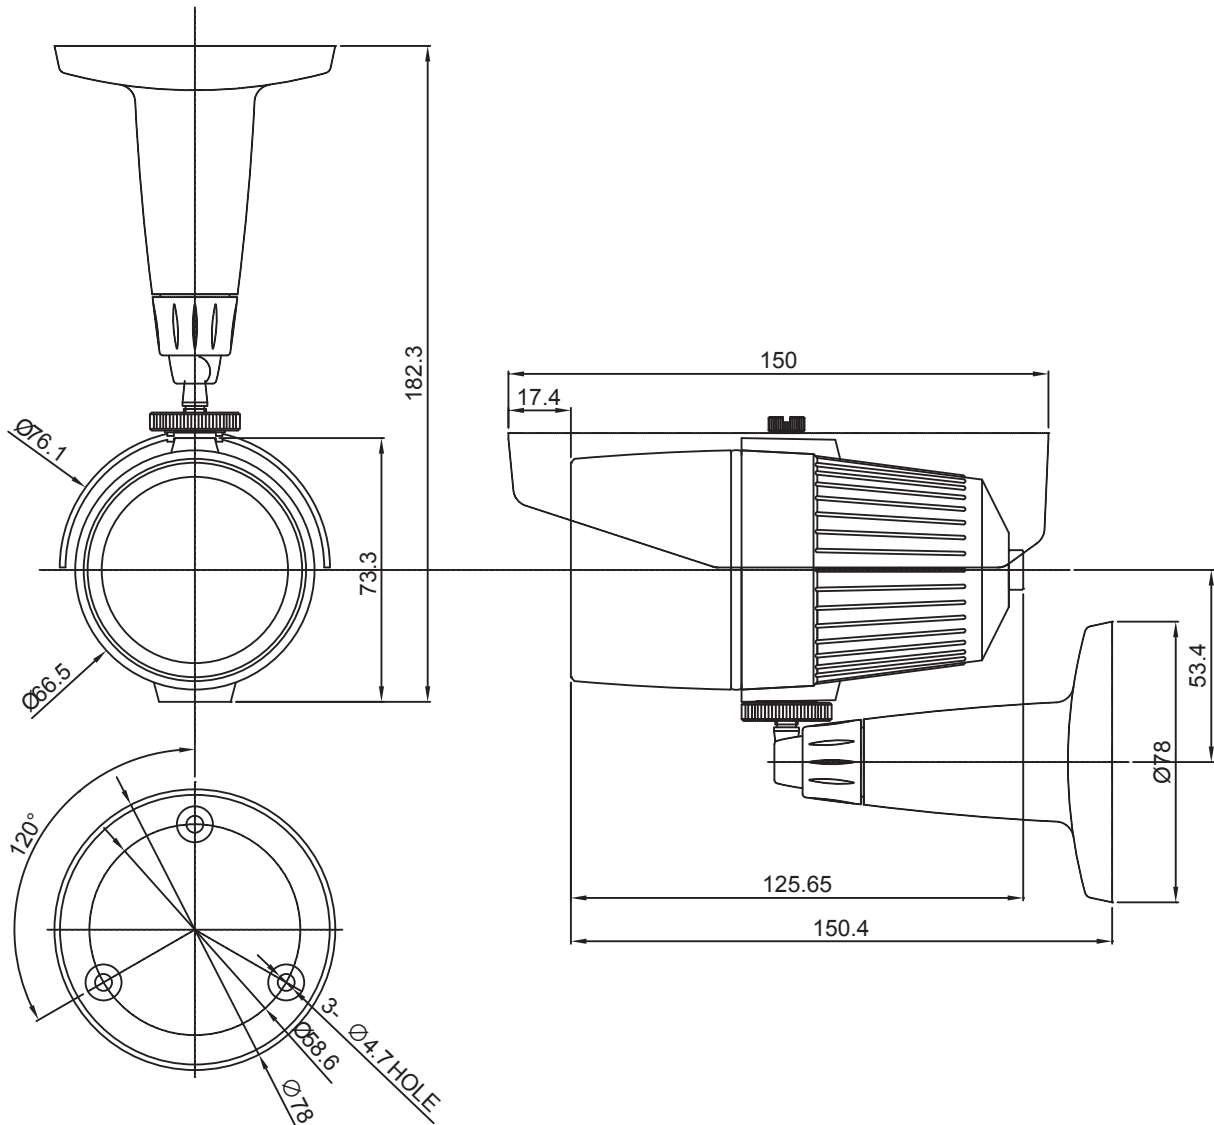

【仕様書】

型番：WCM-20VFD

仕様	内容
外形寸法	φ76.1×73.3(高さ)×150.0(奥行き)mm

※仕様および外観は、改良のため予告なく変更することがあります。

株式会社 店舗プランニング

作成日

2013/08/29