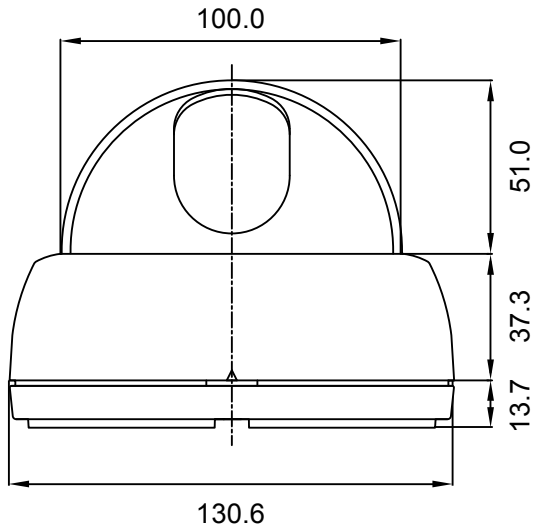

# 【 仕 様 書 】

型番 : DBD-50VFA

仕 様	内 容
信号形式	NTSC
走査方式	2:1 インターレース
走査周波数	水平
撮像素子	1/3インチ IT 960H CCD
総画素数	52万画素 1028(H)×508(V)
有効画素数	48万画素 976(H)×494(V)
水平解像度	700TV本
映像出力	1.0V p-p(75Ω不平衡、コンポジット)
音声出力	3Vp-p(最大), 45dB(typ.)
S/N 比	50dB以上(AGC OFF)
レンズ	DC アイリスバリアフォーカルレンズ内蔵(f=2.8~10.5mm)
レンズ画角	H101.8°×V73.7°~H27.4°×V20.6°
WDR(ワイドダイナミックレンジ)	デジタルWDR(36dB)
デイ&ナイトタイプ	ICR(AGC type)
最低被写体照度(F1.2, 30IRE)	カラー:0.05ルクス 白黒(ICR):0.01ルクス
OSD 言語	英語 / 日本語 / ドイツ語 / フランス語 / ロシア語 / ポルトガル語 / スペイン語
デジタルノイズリダクション	OFF / 2D
ホワイトバランス	ATW / PUSH / ユーザ1 / ユーザ2 / ANTI CR / 手動 / PUSH LOCK
AGC	AUTO(OFF, 37dB), MANUAL(6.00dB ~ 44.80dB)
BLC	OFF / BLC / HLC
フリッカーレス	対応
エクリップス	ON / OFF
プライバシーゾーン	ON / OFF(4ヶ所プログラム可能)
モーション検出	ON / OFF(4ヶ所プログラム可能)
ミラー機能	ON / OFF(水平)
シャープネス	0 ~ 255
シャッタースピード	1/60~1/100,000秒
マイク	マイク内蔵
電 源	DC12V(±10%)
消費電力	170mA 2W
動作保証温度/湿度	-10°C ~ +50°C / 30% ~ 80% RH
外形寸法	φ100(ドーム径)×130.6(幅)×102(高さ)mm
重 量	約 335g
規格認証	RoHS

# 【 仕 様 書 】

型番 : DBD-50VFA

単位:mm

株式会社店舗プランニング

作成日

2015/07/08

※仕様および外観は、改良のため予告なく変更することがあります。