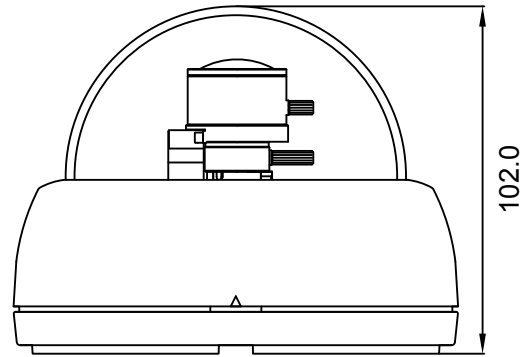

【 仕 様 書 】

型番 : DBD-50VFA

単位:mm

株式会社店舗プランニング

作成日

2015/07/08

※仕様および外観は、改良のため予告なく変更することがあります。