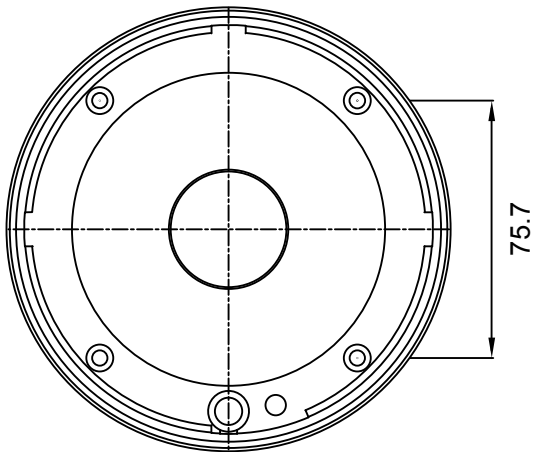

【 仕 様 書 】

型番 : DBD-50VFA

単位:mm

株式会社店舗プランニング

作成日

2015/07/08

※仕様および外観は、改良のため予告なく変更することがあります。