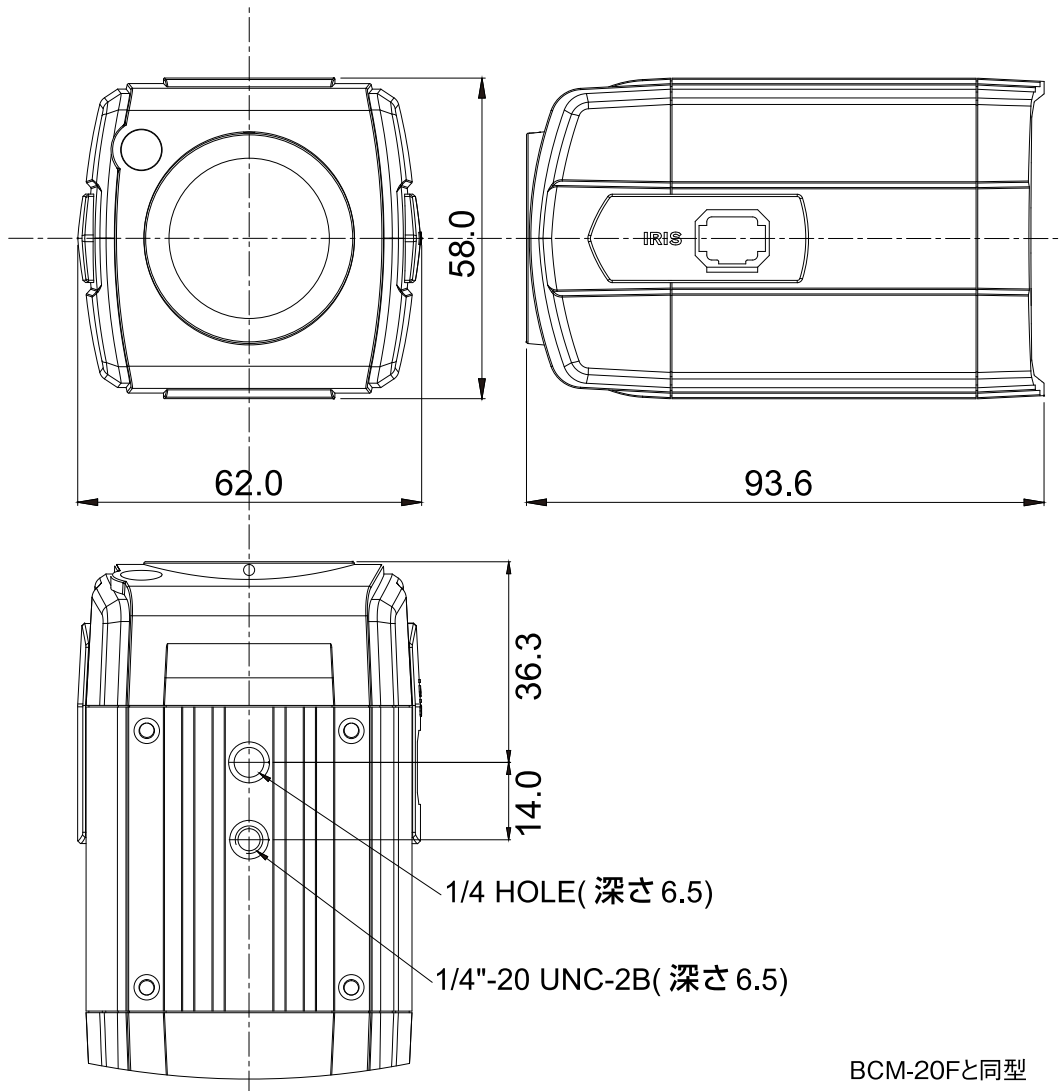

【仕様書】

型番: DM100

仕 様	内 容
外形寸法	62(幅)×58(高さ)×93.6(奥行き)mm ※本体のみ

単位:mm

※仕様および外観は、改良のため予告なく変更することがあります。

株式会社 店舗プランニング

作成日

2012/03/14