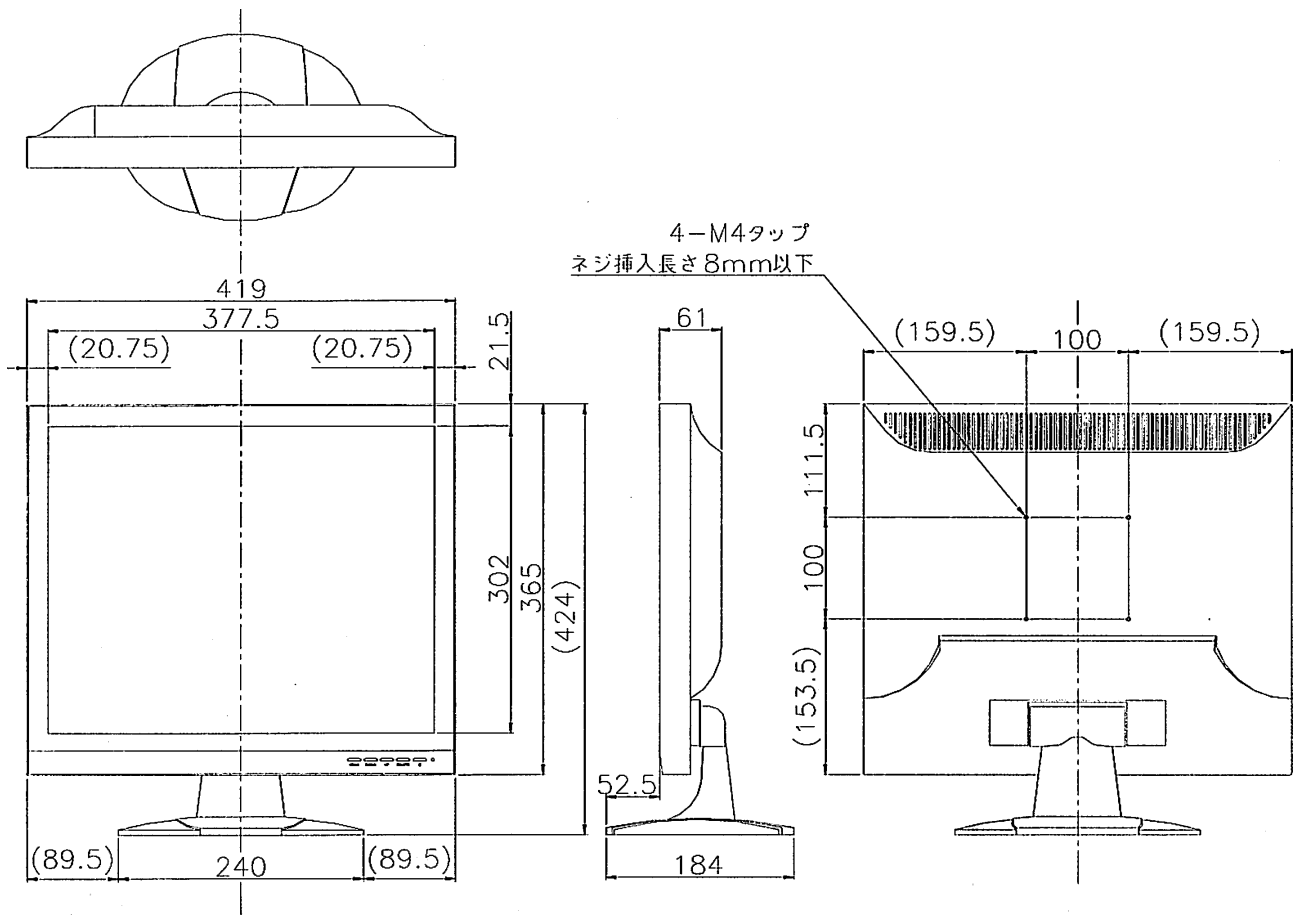

【 仕 様 書 】

型番:SL193

仕 様		内 容
液晶パネル	表示サイズ	19型
	液晶方式	LED
	有効表示領域	水平160° / 垂直160°
	表示画素数	1280×1024 @ 75Hz
	視野角	水平160° / 垂直160°
	輝度	300(cd/m ²)
	コントラスト比	1000:1
	応答速度	5ms
PC入力	水平周波数	30~80kHz
	垂直周波数	56~75Hz
	ビデオ信号	PAL/SECAM/NTSC
	同期信号	—
	信号入力コネクタ	D-sub15ピン×1
	プラグ&プレイ	VESA DDC 1/2B
ビデオ入力	BNC×1	
音声入出力	入力コネクタ	2(L/R)
	スピーカー	2W+2W
動作保証温度/湿度		0°C~+40°C / 20%~90% RH(結露のないこと)
電源		DC12V/4A
消費電力	標準	最大25W
	電源オフ時	—
寸法	外形寸法	419(幅)×424(高さ)×184(奥行き)mm スタンド含む
	梱包寸法	—
質量	スタンド含む	4.0kg
	スタンドなし	3.5kg
その他	マウント	VESA規格準拠 100mmピッチ

※仕様および外観は、改良のため予告なく変更することがあります。

株式会社 店舗プランニング

作成日

2015/07/10

【 仕様書 】

型番:SL193

単位:mm

※仕様および外観は、改良のため予告なく変更することがあります。