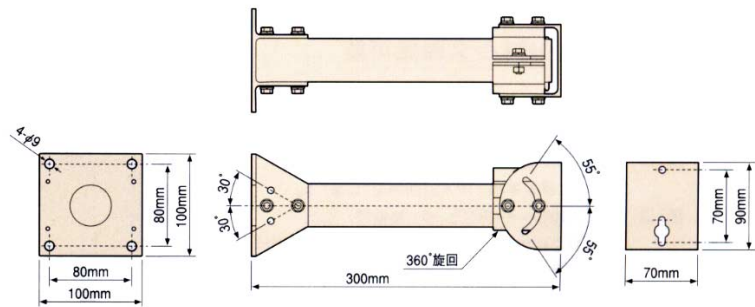

天井吊下金具  
PTP-300

**特長** 屋外用カメラハウジングVCHO-15の天井吊下げ金具です。

**仕様**

設置条件	屋内／屋外
材質	天井取付部とハウジング取付用台座部はアルミ押出成形
最大搭載荷重	10kg
重量	約0.9kg
塗装色	ベージュ
構成	本体、六角ボルト（M6×16）×2
価格	オープン