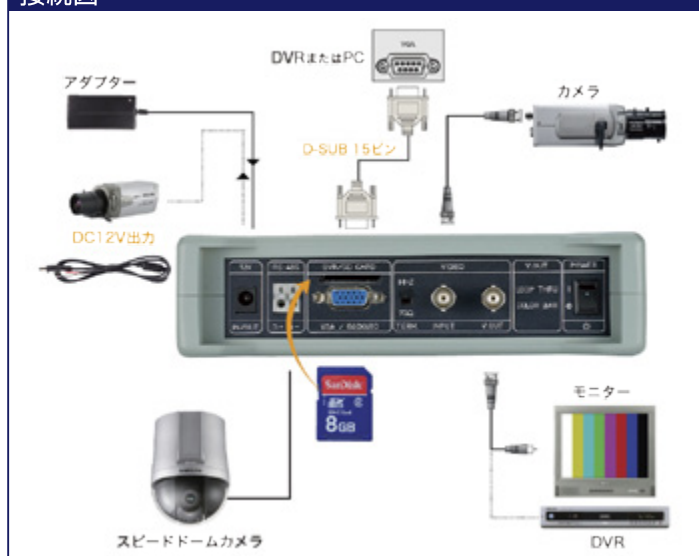

携帯型液晶モニター SC-LFC56LDC

本体希望小売価格 200,000円(税抜)

5.6インチ
高輝度デジタルパネル
リチウムポリマーバッテリー
カラーバー出力
DC12V出力
小型軽量(1kg)

製品仕様			
LCD	表示解像度	W640×H480	
	サイズ	5.6インチ	
	画素ピッチ	0.0588(W) H0.1764(H)	
	輝度	標準:350cd 最低:300cd	
	視野角	上:50° 下:70° 左:70° 右:70°	
	応答速度	15ms	
	入力	CVBS	NTSC/PAL 1.0Vp_p, COAX通信支援
XVGA		1024×768, 60Hz	
出力	CVBS	パターン出力時:フルカラーバー	
	ビデオ出力	NTSC/PAL 1.0Vp_p(75Ω Term.)	
ビデオレベルレンジ	A Level	10~118%	
	F Level	20~120%	
	エラーレート	±2%	
接続端子	入力	BNC-F	
	出力	BNC-F	
	RS-485 (2線)	パン/チルト/ズーム/焦点コントロール, OSDコントロール	
電源	入力	DC 12.6V	
	出力	DC 12V	
本体色	グレー		
内蔵バッテリー	リチウムポリマー:11.1V, 2200mA(保護回路内蔵)		
消費電力	4.5W(CVBS入力)		
	5W(CVBS入力 + With Level Meter ON)		
動作温度	0°C~50°C		
動作湿度	0%~80%		
質量	約1kg		
外形寸法	192(幅)×131.25(高さ)×50(奥行き)mm		
録画機能	圧縮	H.264	
	録画解像度	4CIF: 704×480, 2CIF: 704×240, CIF: 352×240	
	コマ数	30, 15, 10, 6, 3, 1 fps	
	記録媒体	SD, SDHC	
	保存方法	FAT32(推奨), FAT16	
	最大ファイル数	2,000ファイル	

特長

1. LEDバックライト採用
   - カメラ工事や施設工事のコスト節減
   - 画面を見ながら容易な画角調整可能
   - 5.6インチ大画面
   - 明るい場所でも使える高輝度デジタルパネル採用
   - 様々な入力支援: CVBS, XVGA(640×480, 1024×768/60Hz)
   - カメラ画角設定用のガイドライン表示機能
   - PTZ 制御ができる(RS-485)ためコントローラー無しで動作テスト可能
   - 入力映像信号のビデオレベル表示、メーター出力機能搭載
   - 最大8時間使える大容量リチウムポリマーバッテリー
   - 作業性、安定性を高める専用ケース付属
   - DC12V電源アダプター付属
   - DC12V出力専用ケーブル付属
2. ※別売の追加バッテリーもございます。

接続図

外形寸法

録画時間表

16GB 以下 SD CARD			
SD CARD	HIGH/4CIF/25fps	NORMAL/4CIF/25fps	LOW/4CIF/25fps
512MB	33分	47分	1時間 26分
1GB	1時間 9分	1時間 40分	3時間
2GB	2時間 22分	3時間 26分	6時間 10分
4GB	4時間 49分	6時間 57分	12時間 44分
8GB	9時間 32分	13時間 46分	24時間 44分
16GB	19時間 12分	27時間 42分	49時間 46分
32GB SD CARD			
32GB	704×480(HIGH)_15fps	704×480(NORMAL)_15fps	704×480(LOW)_15fps
	60時間 30分	99時間 30分	164時間
	704×240(HIGH)_15fps	704×240(NORMAL)_15fps	704×240(LOW)_15fps
	85時間 27分	117時間	189時間
	352×480(HIGH)_15fps	352×480(NORMAL)_15fps	352×480(LOW)_15fps
	99時間 03分	145時間	223時間

■販売元