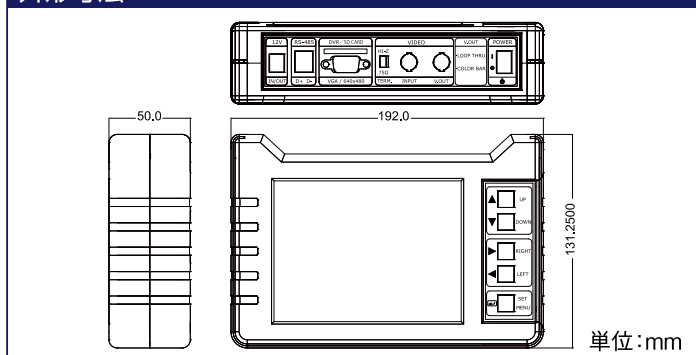

外形寸法

録画時間表

16GB 以下 SD CARD			
SD CARD	HIGH/4CIF/25fps	NORMAL/4CIF/25fps	LOW/4CIF/25fps
512MB	33分	47分	1時間 26分
1GB	1時間 9分	1時間 40分	3時間
2GB	2時間 22分	3時間 26分	6時間 10分
4GB	4時間 49分	6時間 57分	12時間 44分
8GB	9時間 32分	13時間 46分	24時間 44分
16GB	19時間 12分	27時間 42分	49時間 46分
32GB SD CARD			
32GB	704×480(HIGH)_15fps	704×480(NORMAL)_15fps	704×480(LOW)_15fps
	60時間 30分	99時間 30分	164時間
	704×240(HIGH)_15fps	704×240(NORMAL)_15fps	704×240(LOW)_15fps
	85時間 27分	117時間	189時間
	352×480(HIGH)_15fps	352×480(NORMAL)_15fps	352×480(LOW)_15fps
	99時間 03分	145時間	223時間

■販売元

TENPO PLANNING 株式会社 店舗プランニング
〒151-0061 東京都渋谷区初台1-46-3 シモモビル2F
TEL 03-3378-4901(代) FAX 03-3378-4906
http://www.tenpo.co.jp

■お問い合わせ先