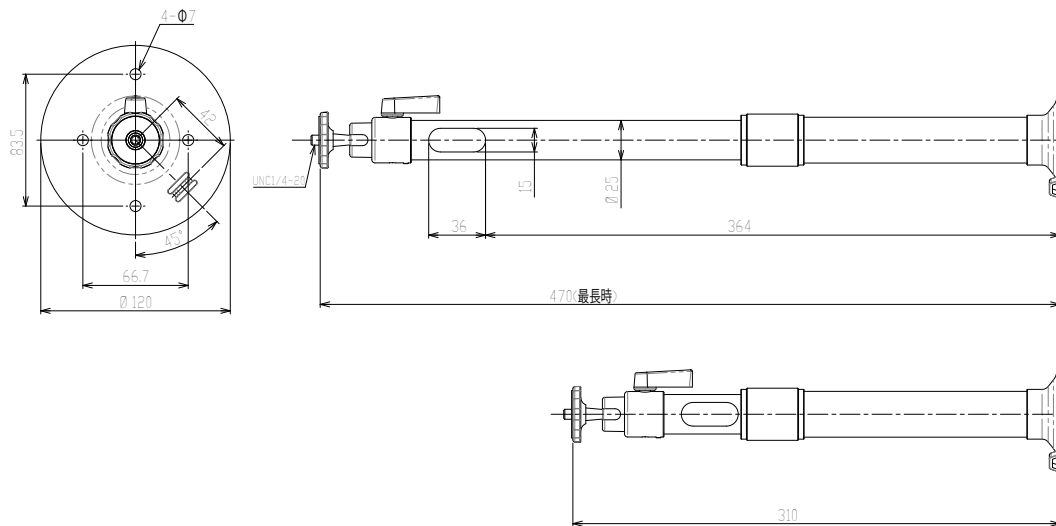

天井／壁付金具

WH-11

本体希望小売価格7,140円  
(税抜6,800円)

伸縮  
パイプ内通線

特長

- 天井取付用の伸縮式フィクサー
- ストローク:160mm
- ワンタッチで角度を固定可能。
- パイプ内通線可能。

製品仕様

設置条件	天井用(伸縮2段、屋内用)
材質	圧延鋼板 アルミ合金
最大回転角度	前後+90°~-20° 回転360°
適正使用カメラ質量	2kg(許容加重 4kg)
重量	0.38kg
塗装色	シルバー
適合機種	各種CCTVカメラ、ハウジングVCH0-90
原産国	中国

外形寸法

単位:mm

■お問い合わせ先