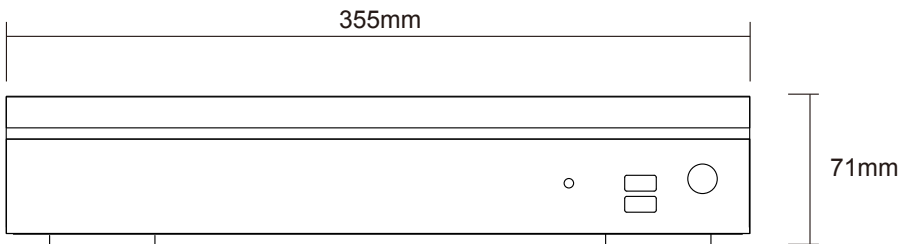

※仕様および外観は、改良のため予告なく変更することがあります。

株式会社 店舗プランニング

作成日

2015/11/04

【 仕 様 書 】

型番:RDD-042

仕 様		内 容	
その他	オペレーティングシステム	内蔵Linux OS	
	HDD / ODD	標準1TB、HDD×2(最大6TB)	
	E-SATA	—	
	電源	ACアダプター DC12V/3.5A	
	消費電力	40W	
	動作温度	5~40℃	
	動作湿度	最高80%(結露なきこと)	
	重量	本体	3kg
		梱包状態	4kg
	寸法	本体	355(幅)×248(奥行き)×71(高さ)mm
梱包状態		400(幅)×340(奥行き)×145(高さ)mm	

単位:mm

株式会社 店舗プランニング

作成日

2015/11/04

※仕様および外観は、改良のため予告なく変更することがあります。