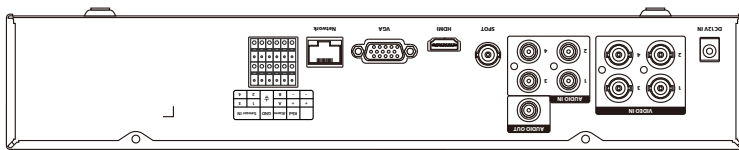

※仕様および外観は、改良のため予告なく変更することがあります。

株式会社 店舗プランニング

作成日

2015/11/04

【 仕 様 書 】

型番:RDD-042

仕 様		内 容	
その他	オペレーティングシステム	内蔵Linux OS	
	HDD / ODD	標準1TB、HDD×2(最大6TB)	
	E-SATA	—	
	電源	ACアダプター DC12V/3.5A	
	消費電力	40W	
	動作温度	5~40℃	
	動作湿度	最高80%(結露なきこと)	
	重量	本体	3kg
		梱包状態	4kg
	寸法	本体	355(幅)×248(奥行き)×71(高さ)mm
梱包状態		400(幅)×340(奥行き)×145(高さ)mm	

単位:mm

株式会社 店舗プランニング

作成日

2015/11/04

※仕様および外観は、改良のため予告なく変更することがあります。