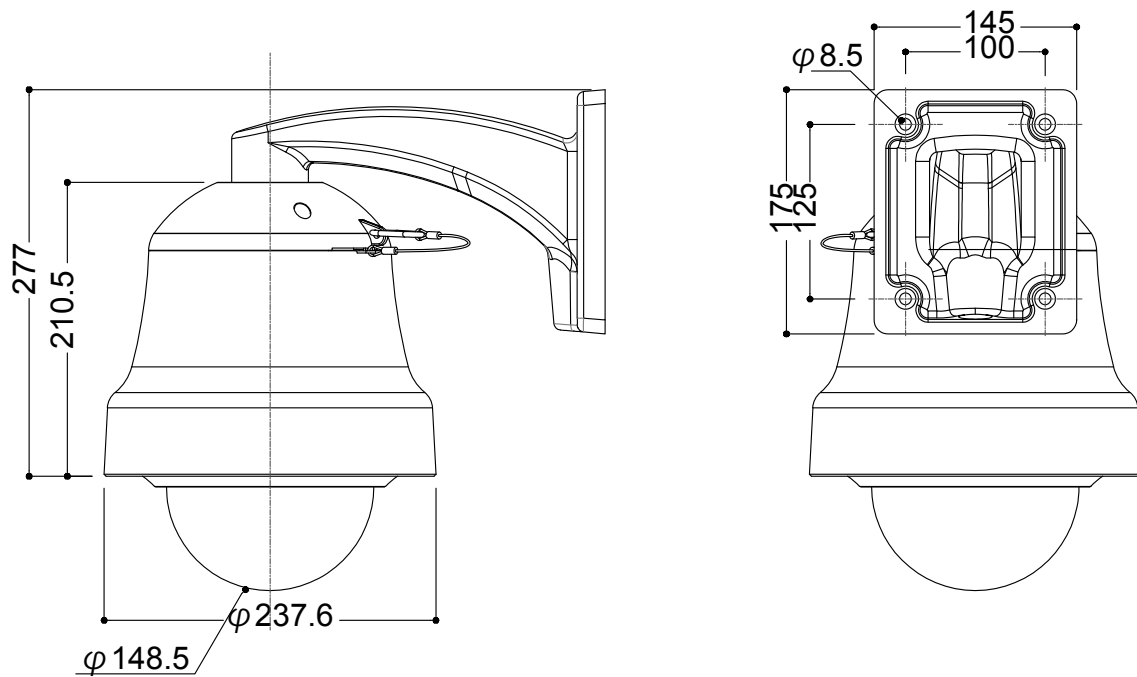

【仕様書】

型番:C1080PT-Z20BW

| 仕 様 | | 内 容 |
|-------------|------------|-------------------------------------|
| 撮像素子 | | 1/3インチ2.1メガピクセルCMOSイメージセンサー |
| 有効画素数 | | 1920(H)×1080(V)=2.1メガピクセル |
| 走査方式 | | プログレッシブスキャン |
| 最低被写体 照度 | 白黒 | 0.1ルクス(DSS OFF)/0.001ルクス(DSS ON) |
| | カラー | 0.5ルクス(DSS OFF)/0.002ルクス(DSS ON) |
| レンズ | ズーム | 光学20倍ズーム・32倍デジタルズーム |
| | レンズ画角 | 59.9°(W)～3.1°(T) |
| | 焦点距離 | F1.6～3.5、F=4.7mm(W)～94mm(T) |
| | 最低作動距離 | 100mm(W)、800mm(T) |
| ビデオ出力 | HD-SDI | HD1080p30(25)、HD720p60(50) |
| | アナログ | CVBS(BNC1.0VP-P、75Ω) |
| ビデオ | 電子シャッター速度 | 1/30(25)～1/60,000秒 |
| コントロール | デイ&ナイト | オート/デイ/ナイト(ICR) |
| | フォーカス | オート/インフィニティ/ワンプッシュ/マニュアル |
| | 露光モード | オート/ブライト/アイリス/シャッター/マニュアル |
| | ホワイトバランス | オート/ワンプッシュ/マニュアル/屋内/屋外 |
| | AGC | AUTO / MANUAL (-3dB+28デシベルまで、16段階) |
| | WDR | オン/オフ |
| | ノイズリダクション | オフ、レベル1～3、オート |
| パン/チルト | レンジ | パン:360°(エンドレス)、チルト:180° |
| | パン/チルトスピード | パン/チルト:0.1°～120°/秒 |
| | プリセット | ラベル/独立したカメラの設定と255のプリセット |
| | ツアー | 8ツアー |
| | グループ | 6グループ |
| | スキャン | 8スキャン |
| | パターン | 4パターン(パターンあたり最大60秒) |
| | その他の機能 | パワーアップアクション等 |
| コミュニケーション | | RS-485/RS-422 |
| RS-485プロトコル | | オート(Pelco-D、Pelco-P) |
| 電源 | | AC 21V～AC26V、50/60Hz |
| 寸法 | | ドーム径: φ148.5 ハウジング: φ237.6×277mm |
| 材質 | | アルミ/ABS |
| 質量 | | 約3.8Kg |
| 動作温度 | | -50℃～+70℃(ファン・ヒーター付) |
| 動作湿度 | | 0%RH～90%RH(結露なきこと) |
| 規格認証 | | KCC、FCC、CE、IP66 |
| 原産国 | | 韓国 |

株式会社 店舗プランニング

作成日

2017/09/12

※仕様および外観は、改良のため予告なく変更することがあります。

WEBGATE

【仕様書】

型番:C1080PT-Z20BW

単位:mm