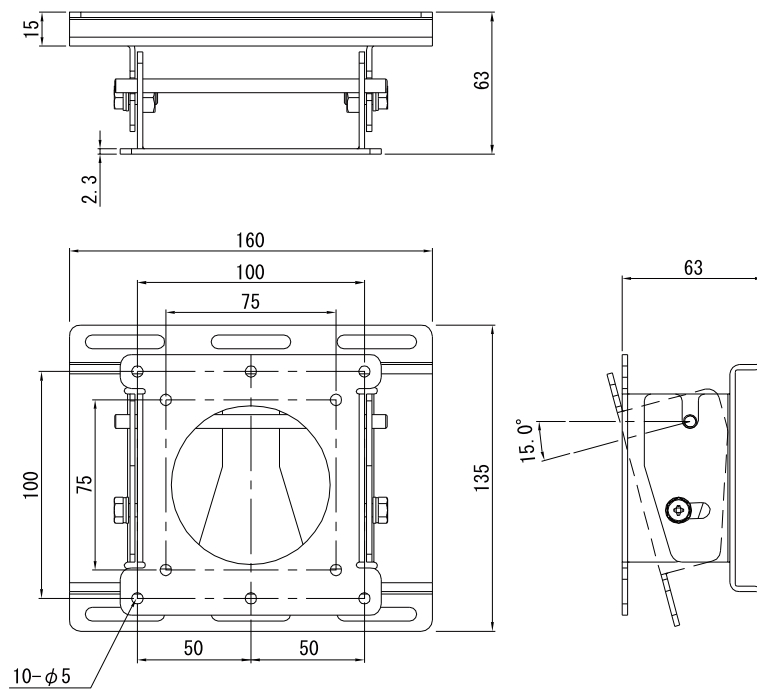

【 仕 様 書 】

型番:HF-10C

仕 様	内 容
対応モニター	13~26インチ ※1
寸 法	160(幅)×135(高さ)×63(奥行)mm ※2
角 度	+0°~-15°
質 量	0.6kg
取付最大荷重	10kg(取付モニターの許容質量)

※1 モニターのインチ数はあくまでも目安です。モニターの許容質量以下でご使用ください。

※2 モニターの機種やサイズにより、-15°まで傾けられない場合があります。

ベース金具寸法図

単位:mm

株式会社 店舗プランニング

作成日

2014/04/24

※仕様および外観は、改良のため予告なく変更することがあります。