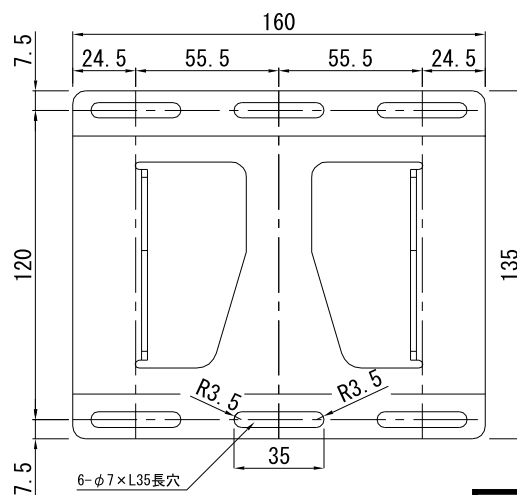

【 仕 様 書 】

型番:HF-10C

仕 様	内 容
対応モニター	13~26インチ ※1
寸 法	160(幅)×135(高さ)×63(奥行)mm ※2
角 度	+0°~-15°
質 量	0.6kg
取付最大荷重	10kg(取付モニターの許容質量)

※1 モニターのインチ数はあくまでも目安です。モニターの許容質量以下でご使用ください。

※2 モニターの機種やサイズにより、-15°まで傾けられない場合があります。

ベース金具寸法図

単位:mm

株式会社 店舗プランニング

作成日

2014/04/24

※仕様および外観は、改良のため予告なく変更することがあります。