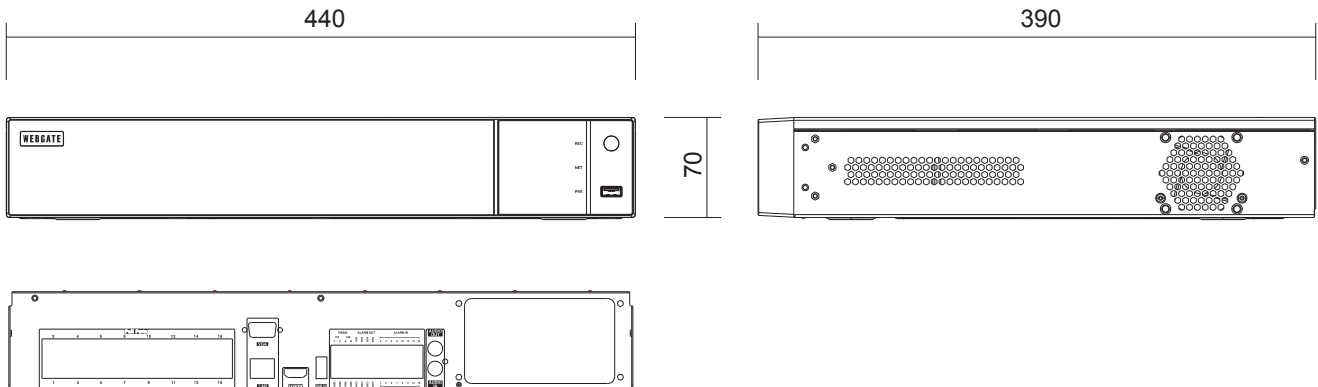

【仕様書】

型番:UHN3616P-H4

仕 様		内 容
ストレージ& バックアップ	ストレージデバイス	SATA HDD×4
	RAIDレベル	サポート無し
	ファイルシステム	電源障害に対する独自のファイルシステム、データ損失保護
	容量	8TB HDD対応(4TB以上のHDDを使用することを推奨)
	バックアップの種類	USB 2.0(1ポート)、USB 3.0(1ポート)、最大32GB (FAT32)
	バックアップデバイス	USB 2.0ドライブ×1(前面1)、USB3.0ドライブ×1(背面1)
	S.M.A.R.T.(自己診断機能)	温度、状態確認
シリアル& I/O	シリアルポート	RS-485×1
	センサ入力	Dry-contact×16
	リレー出力	リレー×4
コントローラ	デバイス	ジョイスティックキーボード、マウス
ソフトウェア	HTML5 Webビューア	モニタリング / イベント/PTZ/ブラウザ による再生
	Webビューア	モニタリング / イベント/PTZ/ InternetExplorer /HTML5による再生
	Javaビューア	モニタリング / イベント/InternetExplorer、Google Chrome、Safari によるPTZ
	モバイルビューア	モニタリング / 再生 / アラームプッシュ / PTZ / オーディオ / iPhone & Androidによるログビュー
	CMS	Control Center, 最大 1024クライアント
	SDK	ActiveX (COM) SDK
その他	寸法	440(幅)×390(奥行き)×70(高さ)mm
	重量	4.7Kg
	動作温度	5°C~45°C
	動作湿度	80%以下、結露のないこと
	電源	AC 100~240V、50 / 60Hz
	消費電力	最大35.1W(4TB標準)
	規格認証	KC、FCC、CE、RoHS

(*印はサポートされます)

※仕様および外観は、改良のため予告なく変更することがあります。

株式会社 店舗プランニング

作成日

2018/05/02

WEBGATE