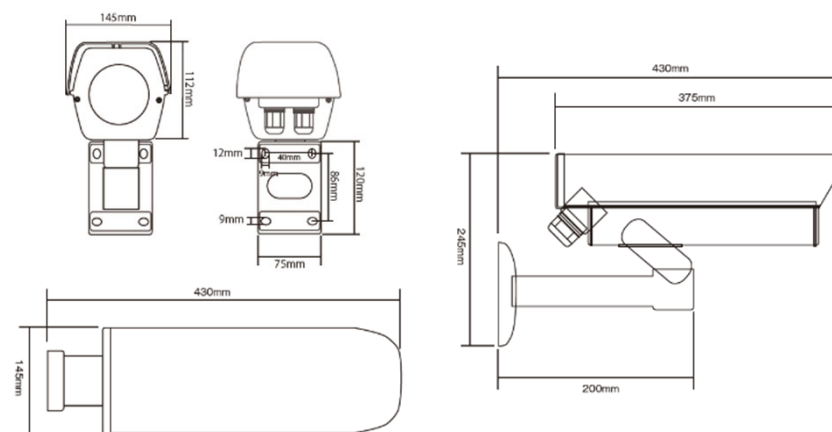

# E707 -カメラハウジング-

取付作業しやすい横開きタイプ

ケーブルが露出しない断線防止タイプ

さびないステンレスビス採用

設置条件	屋内 / 屋外 / 壁付け / 天井吊り
重量	約1.0kg
内部有効寸法	100(幅)× 75(高さ)× 260(奥行き) mm
外形寸法	145(幅)× 245(高さ)× 430(奥行き) mm
構成	本体、壁付け金具、金具取付用ネジ、取付用レンチ