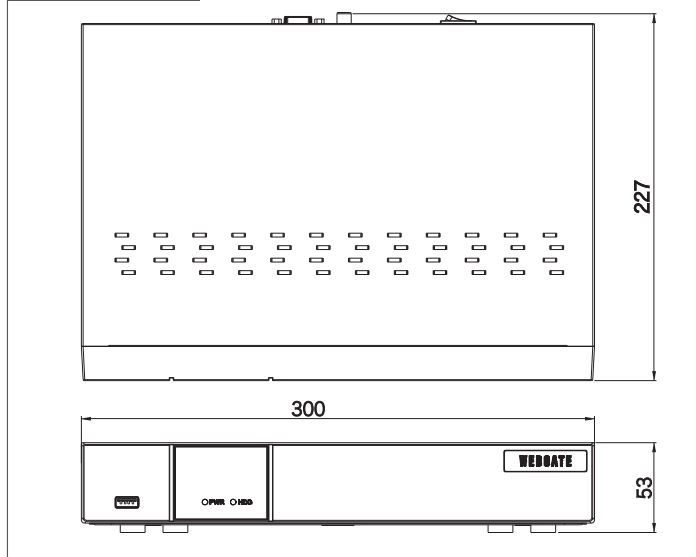

※ONVIFカメラは必ず事前に接続検証が必要です。また ONVIF プロファイル S 対応であっても製品によって接続できない機種もありますのでご注意ください。

外形寸法(単位:mm)

背面図

製品仕様			
ビデオ入力	チャンネル	8CH IPビデオ入力	
	プロトコル	WESP、Onvif プロファイル S	
	フォーマット	H264、H265 *	
	解像度	第1ストリーム: 720p ~ 4M、第2ストリーム: 最大 D1	
	パフォーマンス	80Mbps	
	ストリーム	RTSP over TCP、RTSP over HTTP	
	PoE	PoEポート×8(最大 15.4 W / ポート、合計 59W)	
PoEモード		ミッドスパン	
ビデオ出力	ポート	HDMI×1、VGA×1	
	フォーマット	HDMI: 4K、1080p VGA: 1920×1080、1280×1024、1024×768	
	モード	重複: HDMI、VGAメイン	
	表示	メイン: 1、4、6、9 分割画面	
録画	圧縮	H.264 / H.265 *	
	解像度	第1ストリーム: 720p-4K、第2ストリーム: 最大 D1	
	レート	合計 240 fps、最大 30 fps / ch @4M	
	ビットレート	第1ストリーム: 最大 8Mbps、第2ストリーム: 最大 2Mbps	
	モード	手動およびイベント録画 / スケジュールおよびイベント録画 / 緊急録画	
	スケジュール	24時間 / 7日	
	再生	モード	瞬時再生 / サーチ
速度		1/16倍、1/8倍、1/4倍、1/2倍、1倍、2倍、4倍、8倍、16倍、32倍、64倍	
	サーチタイプ	時間 / カレンダー、イベント、サムネイル(時間、モーション)、テキスト	
	ブロック再生	1日 ~ 99日	
イベント&アラーム	イベントソース	モーション検知、センサ入力、ビデオロス、テキスト入力、システム	
	イベントスケジュール	24時間 / 7日	
	イベントアクション	ブザー、Eメール、FTP、ビデオポップアップ、カメラプリセット、モバイルアラームプッシュ、システムアラーム	
システムアラーム	アラームソース	HDDエラー、HDDフル、パスワードエラー、WRS/DDNSエラー、記録失敗	
アラームアクション		ポップアップメッセージ、ブザー、Eメール、モバイルアラームプッシュ	
オーディオ	入力 / 出力	入力×1 (RCAジャック、0.5Vpp) / 出力×1 (HDMI&RCA)	
	圧縮	G.711	
	方向	双方向	
PTZネットワーク	プロトコル	Onvif プロトコルと WESP プロトコルによる IP カメラ	
	インタフェース	ファステイサネット RJ-45 ポート×1 (10 / 100Mbps)	
	プロトコル	WESP、HTTP、RTSP / RTP、(Onvif)、UPnP、TCP / IP、UDP、ARP、ICMP、DHCP、SNTP、SNMP、SNTP、TLS	
	DDNS	WNS、DynDNS、NoIP、WRS	
	TXパフォーマンス	78Mbps	
	NTP	モード: サーバー / Client / 両方 サーバー: パブリック / プライベート	
	ユーザー	モニタリング×10、再生×4、構成ツール×1	
	サービスストリーミング	リモート DVR	
	セキュリティ	ユーザーレベル	管理者×1、ユーザー×10
	ユーザー特権	メニュー、PTZ、再生、電源、コピー、ネットワークマイク、カメラセットアップ	
IPフィルタリング	10個のIPアドレス範囲		
ストレージ&バックアップ	ストレージデバイス	SATA HDD×1	
	RAIDレベル	非対応	
	ファイルシステム	独自のファイルシステム、電源遮断時のデータ損失防止機能	
	容量	最大 128TB SATA、12TB HDD	
	バックアップの種類	マルチチャンネル exe ファイル、シングルチャンネル avi ファイル、JPEG (キャプチャー) 最大 32GB (FAT32)	
	バックアップデバイス	USB 2.0 ドライブ×2 (前面1、背面1)、NTFS	
	SMART (自己診断機能)	温度、状態確認	
シリアル&/O	シリアルポート	1 RS-485	
	センサー入力	8 ドライ接続、IP カメラセンサー	
	リレー出力	リレー×1	
コントローラ	デバイス	ジョイスティックキーボード(オプション)、マウス	
ソフトウェア	HTML5 Webビューア	モニタリング / イベント / PTZ / ブラウザ による再生	
	Webビューア	モニタリング / イベント / PTZ / Internet Explorer による再生	
	モバイルビューア	モニタリング / 再生 / アラームプッシュ / PTZ / オーディオ / iPhone & Android によるログビュー	
	CMS	Control Center、最大 1024 クライアント	
	SDK	ActiveX (COM) SDK	
その他	寸法	300 (幅) × 227 (奥行き) × 53 (高さ) mm	
	重量	1.1kg (HDD を除く)	
	動作保証温度	0°C ~ 40°C	
	動作保証湿度	90% 以下、結露なきこと	
	電源	DC 48V 1.2A、50 / 60Hz	
	消費電力	最大 5W (HDD を除く)	
	規格認証*	KC、FCC、CE	
	原産国	中国	