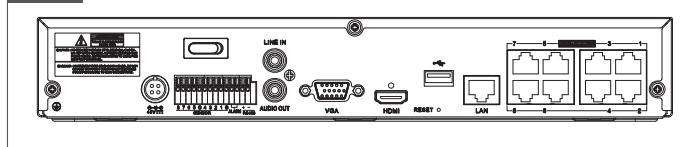

※ONVIFカメラは必ず事前に接続検証が必要です。また ONVIF プロファイル S 対応であっても製品によって接続できない機種もありますのでご注意ください。

外形寸法(単位:mm)

背面図

製品仕様			
ビデオ入力	チャンネル	8CH IPビデオ入力	
	プロトコル	WESP、Onvif プロファイル S	
	フォーマット	H264、H265 *	
	解像度	第1ストリーム: 720p ~ 4M、第2ストリーム: 最大 D1	
	パフォーマンス	80Mbps	
	ストリーム	RTSP over TCP、RTSP over HTTP	
	PoE	PoEポート×8(最大 15.4 W / ポート、合計 59W)	
PoEモード		ミッドスパン	
ビデオ出力	ポート	HDMI×1、VGA×1	
	フォーマット	HDMI: 4K、1080p VGA: 1920×1080、1280×1024、1024×768	
	モード	重複: HDMI、VGAメイン	
	表示	メイン: 1、4、6、9 分割画面	
録画	圧縮	H.264 / H.265 *	
	解像度	第1ストリーム: 720p-4K、第2ストリーム: 最大 D1	
	レート	合計 240 fps、最大 30 fps / ch @4M	
	ビットレート	第1ストリーム: 最大 8Mbps、第2ストリーム: 最大 2Mbps	
	モード	手動およびイベント録画 / スケジュールおよびイベント録画 / 緊急録画	
	スケジュール	24時間 / 7日	
	再生	モード	瞬時再生 / サーチ
速度		1/16倍、1/8倍、1/4倍、1/2倍、1倍、2倍、4倍、8倍、16倍、32倍、64倍	
	サーチタイプ	時間 / カレンダー、イベント、サムネイル(時間、モーション)、テキスト	
	ブロック再生	1日 ~ 99日	
イベント&アラーム	イベントソース	モーション検知、センサ入力、ビデオロス、テキスト入力、システム	
	イベントスケジュール	24時間 / 7日	
	イベントアクション	ブザー、Eメール、FTP、ビデオポップアップ、カメラプリセット、モバイルアラームプッシュ、システムアラーム	
システムアラーム	アラームソース	HDDエラー、HDDフル、パスワードエラー、WRS/DDNSエラー、記録失敗	
アラームアクション		ポップアップメッセージ、ブザー、Eメール、モバイルアラームプッシュ	
オーディオ	入力 / 出力	入力×1 (RCAジャック、0.5Vpp) / 出力×1 (HDMI&RCA)	
	圧縮	G.711	
	方向	双方向	
PTZネットワーク	プロトコル	Onvif プロトコルと WESP プロトコルによる IP カメラ	
	インタフェース	ファステイサネット RJ-45 ポート×1 (10 / 100Mbps)	
	プロトコル	WESP、HTTP、RTSP / RTP、(Onvif)、UPnP、TCP / IP、UDP、ARP、ICMP、DHCP、SNTP、SNMP、SNTP、TLS	
	DDNS	WNS、DynDNS、NoIP、WRS	
	TXパフォーマンス	78Mbps	
	NTP	モード: サーバー / Client / 両方 サーバー: パブリック / プライベート	
	ユーザー	モニタリング×10、再生×4、構成ツール×1	
	サービスストリーミング	リモート DVR	
	セキュリティ	ユーザーレベル	管理者×1、ユーザー×10
	ユーザー特権	メニュー、PTZ、再生、電源、コピー、ネットワークマイク、カメラセットアップ	
IPフィルタリング	10個のIPアドレス範囲		
ストレージ&バックアップ	ストレージデバイス	SATA HDD×1	
	RAIDレベル	非対応	
	ファイルシステム	独自のファイルシステム、電源遮断時のデータ損失防止機能	
	容量	最大 128TB SATA、12TB HDD	
	バックアップの種類	マルチチャンネル exe ファイル、シングルチャンネル avi ファイル、JPEG (キャプチャー) 最大 32GB (FAT32)	
	バックアップデバイス	USB 2.0 ドライブ×2 (前面1、背面1)、NTFS	
	SMART (自己診断機能)	温度、状態確認	
シリアル&/O	シリアルポート	1 RS-485	
	センサー入力	8 ドライ接続、IP カメラセンサー	
	リレー出力	リレー×1	
コントローラ	デバイス	ジョイスティックキーボード(オプション)、マウス	
ソフトウェア	HTML5 Webビューア	モニタリング / イベント / PTZ / ブラウザ による再生	
	Webビューア	モニタリング / イベント / PTZ / Internet Explorer による再生	
	モバイルビューア	モニタリング / 再生 / アラームプッシュ / PTZ / オーディオ / iPhone & Android によるログビュー	
	CMS	Control Center、最大 1024 クライアント	
	SDK	ActiveX (COM) SDK	
その他	寸法	300 (幅) × 227 (奥行き) × 53 (高さ) mm	
	重量	1.1kg (HDD を除く)	
	動作保証温度	0°C ~ 40°C	
	動作保証湿度	90% 以下、結露なきこと	
	電源	DC 48V 1.2A、50 / 60Hz	
	消費電力	最大 5W (HDD を除く)	
	規格認証*	KC、FCC、CE	
	原産国	中国	